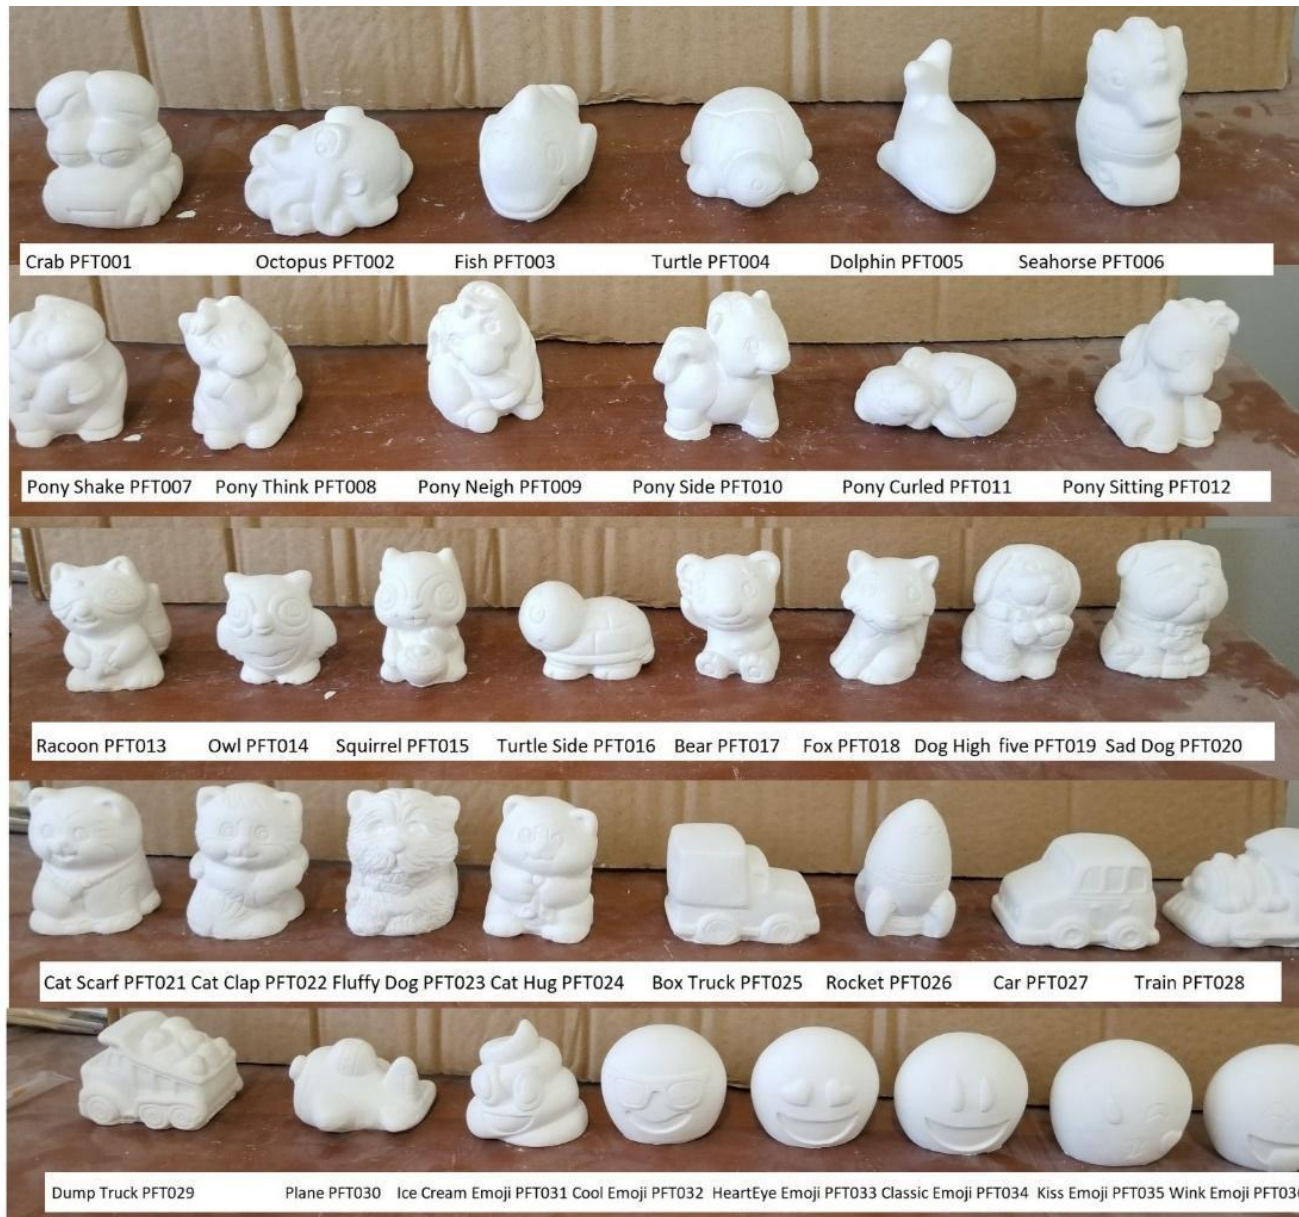

New England Plastercraft December 2021